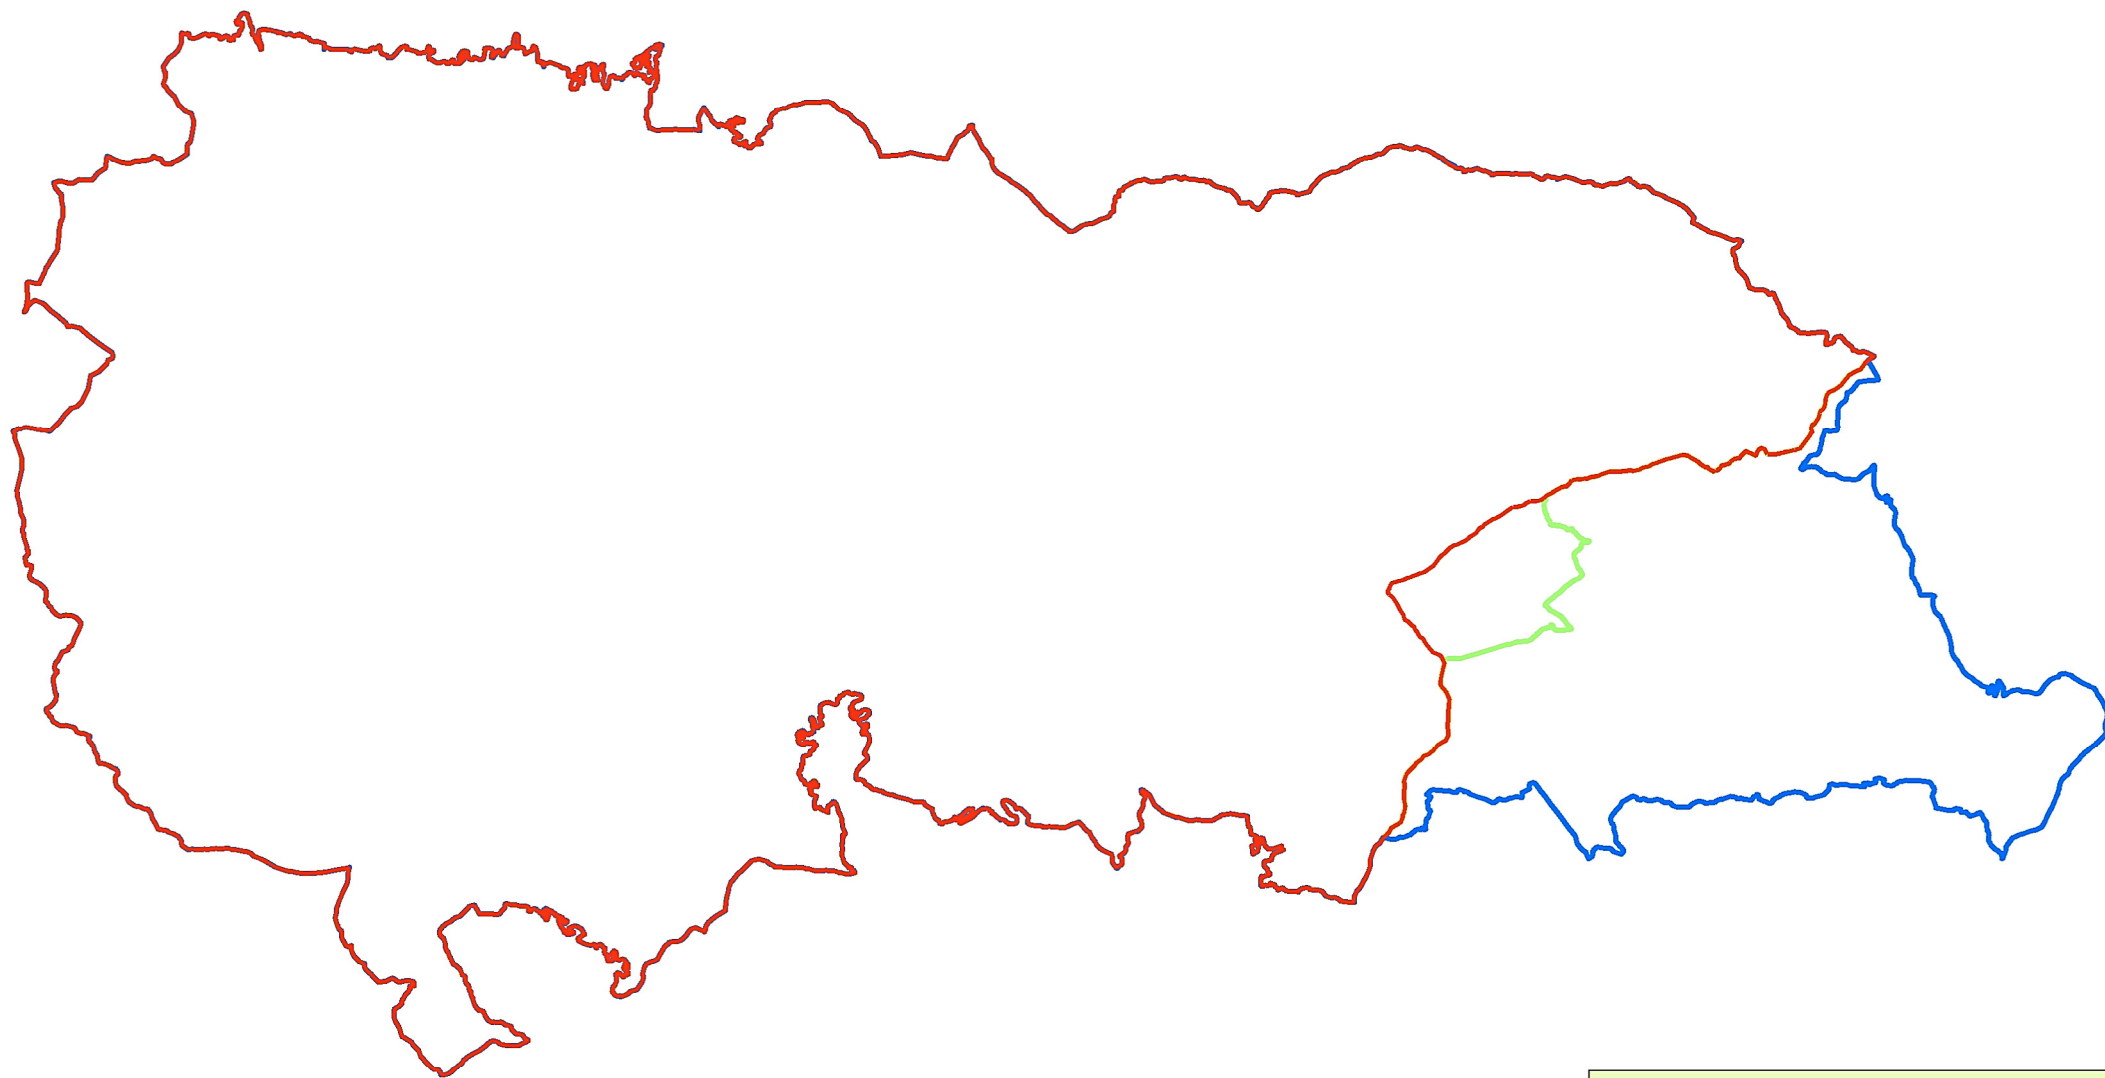

Harta limitelor Parcului Național Munții Rodnei, ROSCI0125 Munții Rodnei și ROSPA0085 Munții Rodnei

Autor: APNMR; Proiecție Stereo 70

Legenda

- Limita PNMR
- Limita ROSCI0125 Munții Rodnei
- Limita ROSPA0085 Munții Rodnei